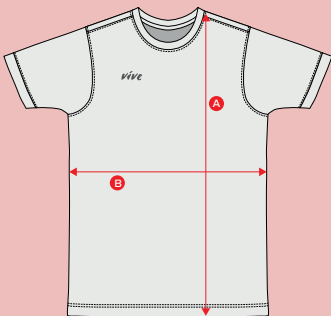

CDSI

SANIDU VALLADOLID

GUÍA TALLAJE

INDUMENTARIA

FEMENINO

CAMISETA BASKET

CAMISETA BASKET MIX	14	16	S	M	L	XL	2XL	3XL							
A - ALTO	60,5	67,5	70	71,1	73,8	77	79	83							
B - ANCHO	43,5	47	49,5	51,5	53,4	56,5	58,5	60,5							

CAMISETA CUBRE

CAMISETA TECH	4	6	8	10	12	XS	S	M	L	XL	XXL	3XL
A - ALTO	49	51	54	56	59	65	69	72	75	78	81	84
B - ANCHO	35	37	39	41	43	47	50	54	57	61	64	68

SHORT BASKET

SHORT BASKET FIT WOMEN	14	16	S	M	L	XL	2XL	3XL		
A - ALTO	43	44	45	47	51	53	56	59		
B - ANCHO	38,8	44	46	48	51	54	57	59		

CDSI

SANIDU VALLADOLID

GUÍA TALLAJE

INDUMENTARIA

MASCULINO

CAMISETA BASKET

CAMISETA BASKET FIT	3	4	6	8	10	12	XS	S	M	L	XL	XXL	3XL	5XL	7XL
A - ALTO	46	49	52	57	60	62	67	70	75	81	83	87	91	96	99
B - ANCHO	33	35	37	39	41	43	47	51	54	58	61	65	68	71	74

CAMISETA CUBRE

CAMISETA TECH	4	6	8	10	12	XS	S	M	L	XL	XXL	3XL
A - ALTO	49	51	54	56	59	65	69	72	75	78	81	84
B - ANCHO	35	37	39	41	43	47	50	54	57	61	64	68

SHORT BASKET

SHORT BASKET FIT	3	4	6	8	10	12	XS	S	M	L	XL	XXL	3XL	5XL	7XL
A - ALTO	30	32	35	37	40	42	45	48	52	54	56	58	60	62	64
B - ANCHO	58	62	66	70	74	80	88	92	96	102	105	108	112	116	118