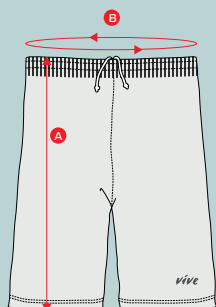

CDSI

SANIDU VALLADOLID

GUÍA TALLAJE

INDUMENTARIA

FEMENINO

CAMISETA BASKET

CAMISETA BASKET MIX	14	16	S	M	L	XL	2XL	3XL							
A - ALTO	60,5	67,5	70	71,1	73,8	77	79	83							
B - ANCHO	43,5	47	49,5	51,5	53,4	56,5	58,5	60,5							

CAMISETA CUBRE

CAMISETA TECH	4	6	8	10	12	XS	S	M	L	XL	XXL	3XL
A - ALTO	49	51	54	56	59	65	69	72	75	78	81	84
B - ANCHO	35	37	39	41	43	47	50	54	57	61	64	68

SHORT BASKET

SHORT BASKET FIT WOMEN	14	16	S	M	L	XL	2XL	3XL		
A - ALTO	43	44	45	47	51	53	56	59		
B - ANCHO	38,8	44	46	48	51	54	57	59		

CDSI

SANIDU VALLADOLID

GUÍA TALLAJE

INDUMENTARIA

MASCULINO

CAMISETA BASKET

CAMISETA BASKET FIT	3	4	6	8	10	12	XS	S	M	L	XL	XXL	3XL	5XL	7XL
A - ALTO	46	49	52	57	60	62	67	70	75	81	83	87	91	96	99
B - ANCHO	33	35	37	39	41	43	47	51	54	58	61	65	68	71	74

CAMISETA CUBRE

CAMISETA TECH	4	6	8	10	12	XS	S	M	L	XL	XXL	3XL
A - ALTO	49	51	54	56	59	65	69	72	75	78	81	84
B - ANCHO	35	37	39	41	43	47	50	54	57	61	64	68

SHORT BASKET

SHORT BASKET FIT	3	4	6	8	10	12	XS	S	M	L	XL	XXL	3XL	5XL	7XL
A - ALTO	30	32	35	37	40	42	45	48	52	54	56	58	60	62	64
B - ANCHO	58	62	66	70	74	80	88	92	96	102	105	108	112	116	118