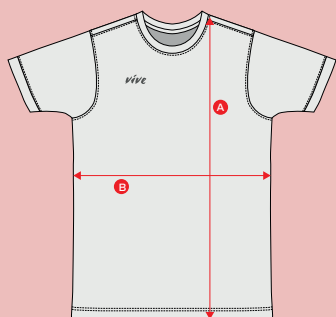

CDSI

SANIDU VALLADOLID

GUÍA TALLAJE

INDUMENTARIA

FEMENINO

CAMISETA BASKET

CAMISETA BASKET MIX	14	16	S	M	L	XL	2XL	3XL							
A - ALTO	60,5	67,5	70	71,1	73,8	77	79	83							
B - ANCHO	43,5	47	49,5	51,5	53,4	56,5	58,5	60,5							

CAMISETA CUBRE

CAMISETA TECH	4	6	8	10	12	XS	S	M	L	XL	XXL	3XL
A - ALTO	49	51	54	56	59	65	69	72	75	78	81	84
B - ANCHO	35	37	39	41	43	47	50	54	57	61	64	68

SHORT BASKET

SHORT BASKET FIT WOMEN	14	16	S	M	L	XL	2XL	3XL		
A - ALTO	43	44	45	47	51	53	56	59		
B - ANCHO	38,8	44	46	48	51	54	57	59		

CDSI

SANIDU VALLADOLID

GUÍA TALLAJE

INDUMENTARIA

MASCULINO

CAMISETA BASKET

CAMISETA BASKET FIT	3	4	6	8	10	12	XS	S	M	L	XL	XXL	3XL	5XL	7XL
A - ALTO	46	49	52	57	60	62	67	70	75	81	83	87	91	96	99
B - ANCHO	33	35	37	39	41	43	47	51	54	58	61	65	68	71	74

CAMISETA CUBRE

CAMISETA TECH	4	6	8	10	12	XS	S	M	L	XL	XXL	3XL
A - ALTO	49	51	54	56	59	65	69	72	75	78	81	84
B - ANCHO	35	37	39	41	43	47	50	54	57	61	64	68

SHORT BASKET

SHORT BASKET FIT	3	4	6	8	10	12	XS	S	M	L	XL	XXL	3XL	5XL	7XL
A - ALTO	30	32	35	37	40	42	45	48	52	54	56	58	60	62	64
B - ANCHO	58	62	66	70	74	80	88	92	96	102	105	108	112	116	118