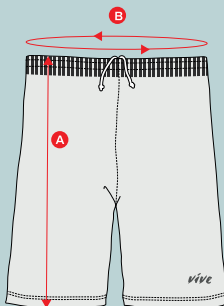

CDSI

SANIDU VALLADOLID

GUÍA TALLAJE

INDUMENTARIA

FEMENINO

CAMISETA BASKET

CAMISETA BASKET MIX	14	16	S	M	L	XL	2XL	3XL							
A - ALTO	60,5	67,5	70	71,1	73,8	77	79	83							
B - ANCHO	43,5	47	49,5	51,5	53,4	56,5	58,5	60,5							

CAMISETA CUBRE

CAMISETA TECH	4	6	8	10	12	XS	S	M	L	XL	XXL	3XL
A - ALTO	49	51	54	56	59	65	69	72	75	78	81	84
B - ANCHO	35	37	39	41	43	47	50	54	57	61	64	68

SHORT BASKET

SHORT BASKET FIT WOMEN	14	16	S	M	L	XL	2XL	3XL		
A - ALTO	43	44	45	47	51	53	56	59		
B - ANCHO	38,8	44	46	48	51	54	57	59		

CDSI

SANIDU VALLADOLID

GUÍA TALLAJE

INDUMENTARIA

MASCULINO

CAMISETA BASKET

CAMISETA BASKET FIT	3	4	6	8	10	12	XS	S	M	L	XL	XXL	3XL	5XL	7XL
A - ALTO	46	49	52	57	60	62	67	70	75	81	83	87	91	96	99
B - ANCHO	33	35	37	39	41	43	47	51	54	58	61	65	68	71	74

CAMISETA CUBRE

CAMISETA TECH	4	6	8	10	12	XS	S	M	L	XL	XXL	3XL
A - ALTO	49	51	54	56	59	65	69	72	75	78	81	84
B - ANCHO	35	37	39	41	43	47	50	54	57	61	64	68

SHORT BASKET

SHORT BASKET FIT	3	4	6	8	10	12	XS	S	M	L	XL	XXL	3XL	5XL	7XL
A - ALTO	30	32	35	37	40	42	45	48	52	54	56	58	60	62	64
B - ANCHO	58	62	66	70	74	80	88	92	96	102	105	108	112	116	118