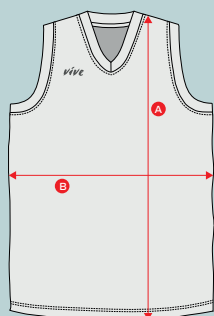

CDSI

SANIDU VALLADOLID

GUÍA TALLAJE

INDUMENTARIA

FEMENINO

CAMISETA BASKET

CAMISETA BASKET MIX	14	16	S	M	L	XL	2XL	3XL							
A - ALTO	60,5	67,5	70	71,1	73,8	77	79	83							
B - ANCHO	43,5	47	49,5	51,5	53,4	56,5	58,5	60,5							

CAMISETA CUBRE

CAMISETA TECH	4	6	8	10	12	XS	S	M	L	XL	XXL	3XL
A - ALTO	49	51	54	56	59	65	69	72	75	78	81	84
B - ANCHO	35	37	39	41	43	47	50	54	57	61	64	68

SHORT BASKET

SHORT BASKET FIT WOMEN	14	16	S	M	L	XL	2XL	3XL		
A - ALTO	43	44	45	47	51	53	56	59		
B - ANCHO	38,8	44	46	48	51	54	57	59		

CDSI

SANIDU VALLADOLID

GUÍA TALLAJE

INDUMENTARIA

MASCULINO

CAMISETA BASKET

CAMISETA BASKET FIT	3	4	6	8	10	12	XS	S	M	L	XL	XXL	3XL	5XL	7XL
A - ALTO	46	49	52	57	60	62	67	70	75	81	83	87	91	96	99
B - ANCHO	33	35	37	39	41	43	47	51	54	58	61	65	68	71	74

CAMISETA CUBRE

CAMISETA TECH	4	6	8	10	12	XS	S	M	L	XL	XXL	3XL
A - ALTO	49	51	54	56	59	65	69	72	75	78	81	84
B - ANCHO	35	37	39	41	43	47	50	54	57	61	64	68

SHORT BASKET

SHORT BASKET FIT	3	4	6	8	10	12	XS	S	M	L	XL	XXL	3XL	5XL	7XL
A - ALTO	30	32	35	37	40	42	45	48	52	54	56	58	60	62	64
B - ANCHO	58	62	66	70	74	80	88	92	96	102	105	108	112	116	118