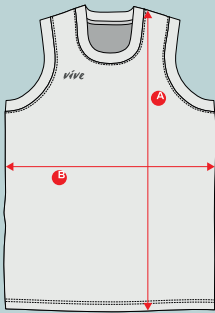

CDSI

SANIDU VALLADOLID

GUÍA TALLAJE

INDUMENTARIA

FEMENINO

CAMISETA BASKET

CAMISETA BASKET MIX	14	16	S	M	L	XL	2XL	3XL							
A - ALTO	60,5	67,5	70	71,1	73,8	77	79	83							
B - ANCHO	43,5	47	49,5	51,5	53,4	56,5	58,5	60,5							

CAMISETA CUBRE

CAMISETA TECH	4	6	8	10	12	XS	S	M	L	XL	XXL	3XL
A - ALTO	49	51	54	56	59	65	69	72	75	78	81	84
B - ANCHO	35	37	39	41	43	47	50	54	57	61	64	68

SHORT BASKET

SHORT BASKET FIT WOMEN	14	16	S	M	L	XL	2XL	3XL		
A - ALTO	43	44	45	47	51	53	56	59		
B - ANCHO	38,8	44	46	48	51	54	57	59		

CDSI

SANIDU VALLADOLID

GUÍA TALLAJE

INDUMENTARIA

MASCULINO

CAMISETA BASKET

CAMISETA BASKET FIT	3	4	6	8	10	12	XS	S	M	L	XL	XXL	3XL	5XL	7XL
A - ALTO	46	49	52	57	60	62	67	70	75	81	83	87	91	96	99
B - ANCHO	33	35	37	39	41	43	47	51	54	58	61	65	68	71	74

CAMISETA CUBRE

CAMISETA TECH	4	6	8	10	12	XS	S	M	L	XL	XXL	3XL
A - ALTO	49	51	54	56	59	65	69	72	75	78	81	84
B - ANCHO	35	37	39	41	43	47	50	54	57	61	64	68

SHORT BASKET

SHORT BASKET FIT	3	4	6	8	10	12	XS	S	M	L	XL	XXL	3XL	5XL	7XL
A - ALTO	30	32	35	37	40	42	45	48	52	54	56	58	60	62	64
B - ANCHO	58	62	66	70	74	80	88	92	96	102	105	108	112	116	118